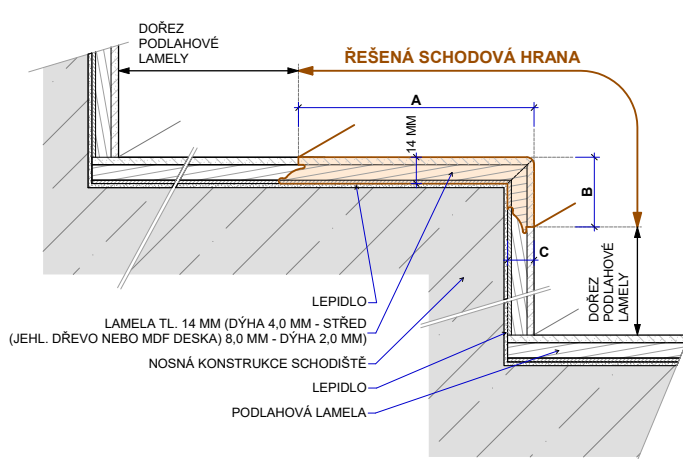

Typ výrobku	Řada	Kód podlahy	Název (dřevina, dekor)	Profil schodové hrany cca A/B/C (mm)	Dostupnost	Cena bez DPH pro výrobu 2-9 ks schodových hran v originální délce lamely (Kč/m)	Cena bez DPH pro výrobu 10 ks a více schodových hran v originální délce lamely (Kč/m)
Schodová hrana typ D	ASTON WIDEPLANK	14930261	Oak Classic	125/37/15	0	1486,-	1366,-
Schodová hrana typ D	MOLALOC® RUSTICA WIDEPLANK	14931265	Oak Living	125/37/14	0	1309,-	1183,-
Schodová hrana typ D	PARQUET LOC®	14301267	Oak Living	117/37/13,3	0	1222,-	1116,-
Schodová hrana typ C	ASTON WIDEPLANK	14930261	Oak Classic	125/37/15	0	1486,-	1366,-

Pozn: Na vyžádání zašleme kompletní ceník hran, ke stažení na www.parketkoncept.cz

Typ D

Typ D – boční lišty

3-VRSTVÉ TYP D

Typ C

Typ C – boční lišty

3-VRSTVÉ TYP C

PODLAHY DŘEVĚNÉ TŘÍVRSTVÉ