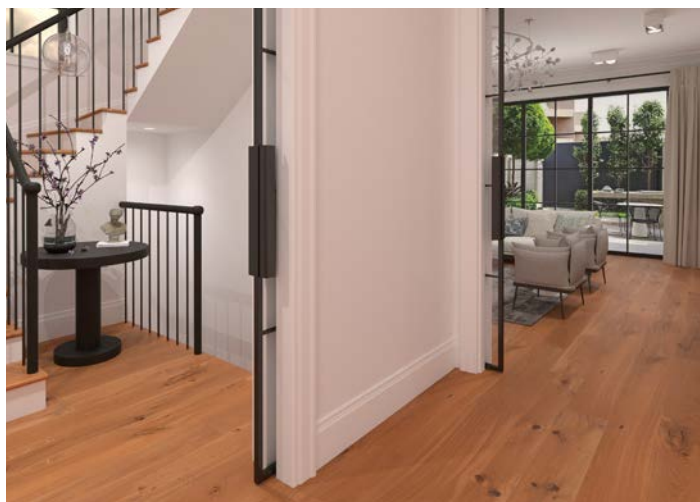

Dostupnost: S* dle skladu délka 1830 nebo 2190 mm

DLOUHODOBÁ CENA
NEZVÝŠENÁ OD 15. 5. 2022

SNÍŽENA
OD 31. 7. 2023

CAMBRIDGE

- Pro pokládku do rybyny většího formátu
- Živé rustikální třídění evropského dubu
- Větší i menší suky, tmelené trhliny
- 3mm nášlap na překližce, čtyřstranná fáze, k celoplošnému lepení
- Přírodní a bílý oxidativní olej, pero-drážka

Formát (mm)	Spoj	Podlahové vytápění	Tepelný odpor m²K/W	Nášlapná vrstva (mm)	Nosič	Protitah a podkladová vrstva	Doporučená pokládká	Vzor
15 x 190 x 760	Pero-drážka	Vhodné	0,130	3,0	Překližka	Překližka	Celoplošné lepení	Plošný

Dřevina	Obsah balení	Počet lamel v balení	Balení (m²)	Hmotnost balení (kg)	Počet balení na paletě	Paleta (m²)	Hmotnost palety (kg)	Záruka
Dub	Plně délky lamel	8	1,160	7,54	48	55,68	361,92	2 roky

Kód	Název dekoru	Třídění dřeva	Povrchová úprava	Zkosená hrana	Kartáčování	Ruční hoblování	Ruční patina	Kód doporučené lišty Pedross 16 x 40 Cubica	Dostupnost	Kč/m² bez DPH
14922663	Oak Living - levý	Living	Bílý oxidativní olej	4 stranná maxifáze	Ne	Ne	Ne	1640CDOB	CS	2567,-
14922663-2	Oak Living - pravý	Living	Bílý oxidativní olej	4 stranná maxifáze	Ne	Ne	Ne	1640CDOB	CS	2567,-
14922662	Oak Living - levý	Living	Oxidativní olej	4 stranná maxifáze	Ne	Ne	Ne	1640CDO	CS	2567,-
14922662-2	Oak Living - pravý	Living	Oxidativní olej	4 stranná maxifáze	Ne	Ne	Ne	1640CDO	CS	2567,-

MOLALOC+ RUSTICA WIDEPLANK - Oak Living (Dub), oxidativní olej