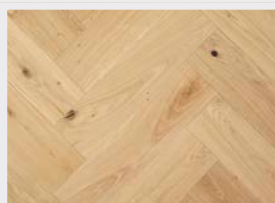

CAMBRIDGE

Oak Living
bílý oxidativní olej