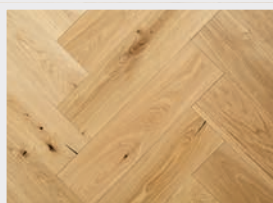

Oak Living
bílý oxidativní olej, kartáč

Oak Living
oxidativní olej, kartáč

CAMBRIDGE

Oak Living
bílý oxidativní olej

Oak Living
oxidativní olej

PŘEHLED ŘAD A DEKORŮ

MOLALOC PLUS+ PARQUET

Ash (Lehce jádrový)
matný lak