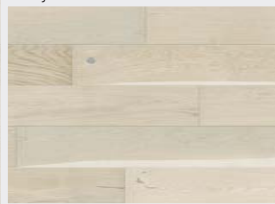

Oak Capuccino Trend
extra bílý matný lak, kartáč