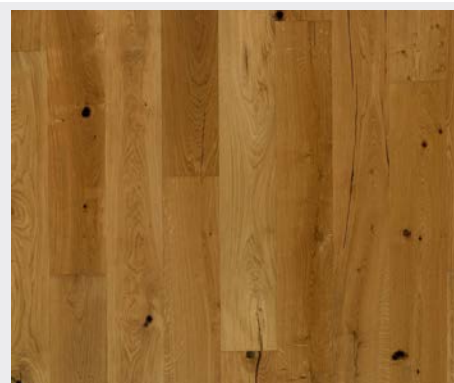

LIVING

Třídění LIVING zajišťuje lehce až středně rustikální třídění (třípásky) a živé silně rustikální třídění (plošné vzory) s přirozenými barvami a texturami dřeva, střídáním světlých a tmavých pruhů. Zdravá i černá očka, tmelené velké i nezdravé suky a trhliny včetně jádra jsou přípustné. Běl a větší barevné variace jsou také přípustné. To dává podlaze dynamický vzhled, ve kterém jsou jasně viditelné výrazné přírodní markanty.

PŘEHLED ŘAD A FORMÁTŮ

Řada	Formát lamel mm
BURGHLEY WIDEPLANK	 14 x 180 x 2200 mm, balení 2,77 m²
ASTON WIDEPLANK	 14 x 190 x 1830/2190, balení 2,09/2,50 m²
MOLALOC⁺ RUSTICA WIDEPLANK	 14 x 190 x 1830/2190 mm, balení 2,09/2,50 m²
CAMBRIDGE	 15 x 190 x 760 mm, balení 1,16 m²
MOLALOC PLUS⁺ PARQUET	 14 x 182 x 2190, balení 3,19 m²
PARQUET LOC⁺	 13,3 x 182 x 2190, balení 3,60 m²