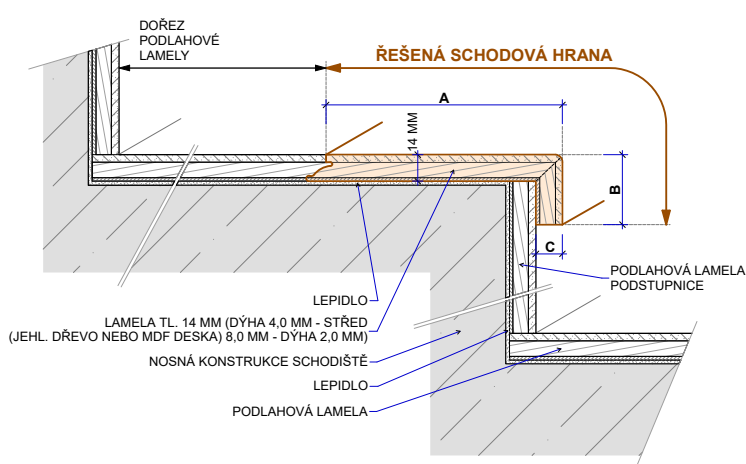

Typ výrobku	Řada	Kód podlahy	Název (dřevina, dekor)	Profil schodové hrany cca A/B/C (mm)	Dostupnost	Cena bez DPH pro výrobu 2-9 ks schodových hran v originální délce lamely (Kč/m)	Cena bez DPH pro výrobu 10 ks a více schodových hran v originální délce lamely (Kč/m)
Schodová hrana typ D	ASTON WIDEPLANK	14930261	Oak Classic	125/37/15	0	1486,-	1366,-
Schodová hrana typ D	MOLALOC® RUSTICA WIDEPLANK	14931265	Oak Living	125/37/14	0	1309,-	1183,-
Schodová hrana typ D	PARQUET LOC®	14301267	Oak Living	117/37/13,3	0	1222,-	1116,-
Schodová hrana typ C	ASTON WIDEPLANK	14930261	Oak Classic	125/37/15	0	1486,-	1366,-

Pozn: Na vyžádání zašleme kompletní ceník hran, ke stažení na www.parketkoncept.cz

Typ D

Typ D – boční lišty

3-VRSTVÉ TYP D

Typ C

Typ C – boční lišty

3-VRSTVÉ TYP C

PODLAHY DŘEVĚNÉ TŘÍVRSTVÉ